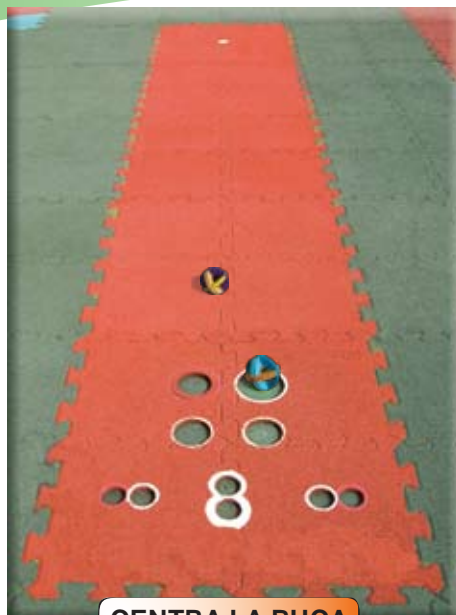

Codex *design*

Polyshock® Slim

Quadrio scuola

nell' Isola di "C'era una volta..."

un'area ludo-psicomotoria componibile e versatile dove sviluppare agilità, destrezza e abilità in tutta **SICUREZZA**

Scuola materna "SS Angeli Custodi" - Ponte San Nicolò - PD

QUADRIO

il primo e unico pavimento in gomma per esterni
autobloccante - antiscivolo - drenante
di resistenza elevata per una "caduta protetta"

facile da fissare
con semplice pressione
delle dita

la palla con maniglie
per un'agevole presa e un facile lancio

Ø 25 cm

Ø 13 cm

Ø 8 cm

il BOWLING

CENTRA LA BUCA

La CAMPANA

Bi loo

il primo bigliodromo
componibile e adattabile
a ogni sottofondo