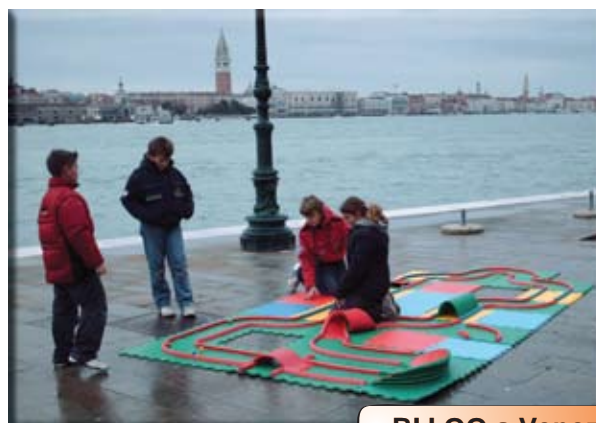

BI LOO a Venezia