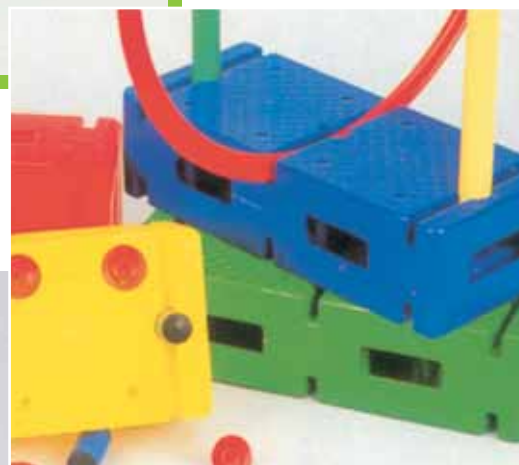

ART. 835
4 MATTONI GIGANTI
Per cerchi e bastoni completi di perni e gommini.
€ 36,50

ART. 860
SET 4 CONI 30
30 cm. Giallo-Rosso-Verde-Blu.
€ 23,90

ART. 864
SET 4 CONI 50
50 cm. Giallo-Rosso-Verde-Blu.
€ 56,90