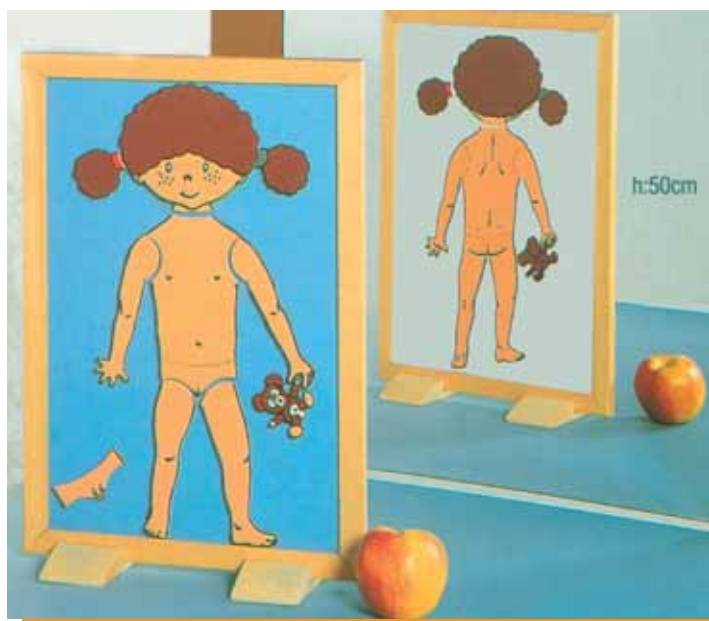

FIGURA COMPLETA MIDI