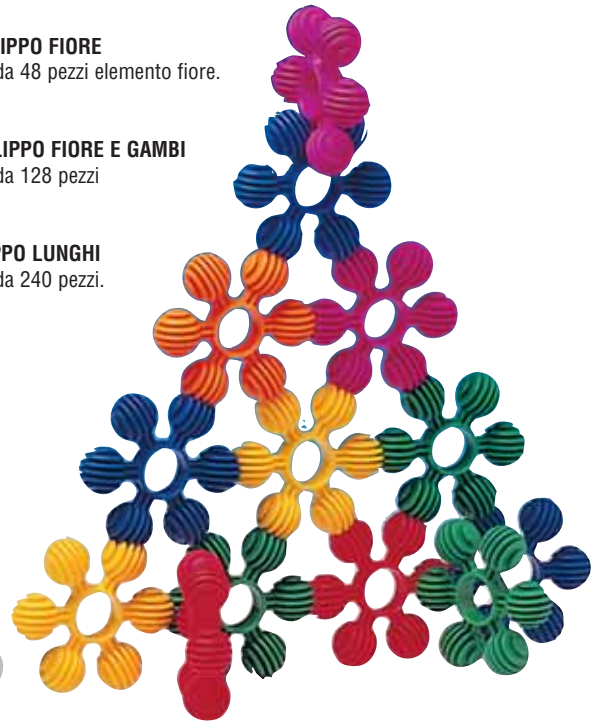

€ 20,14

ART. 1052/G FLIPPO FIORE E GAMBI

Fiori confezione da 128 pezzi

€ 43,80

ART. 1052 FLIPPO LUNGH

Fiori confezione da 240 pezzi.

€ 69,50

**GAMBI, SNODI,
RUOTE.**