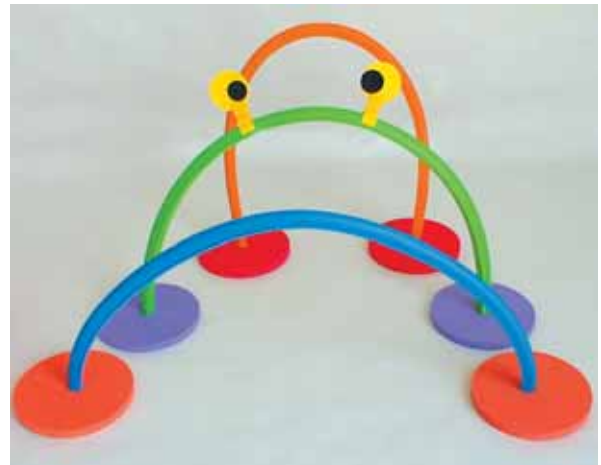

TAPPETINI PER RANATUNNEL

Tappeti ad incastro 50 x 50 cm per pavimentare il tunnel. Il TRIANGOLO consente di creare percorsi misti Dritto-Curvo in tutte le direzioni. Spessore 10mm.