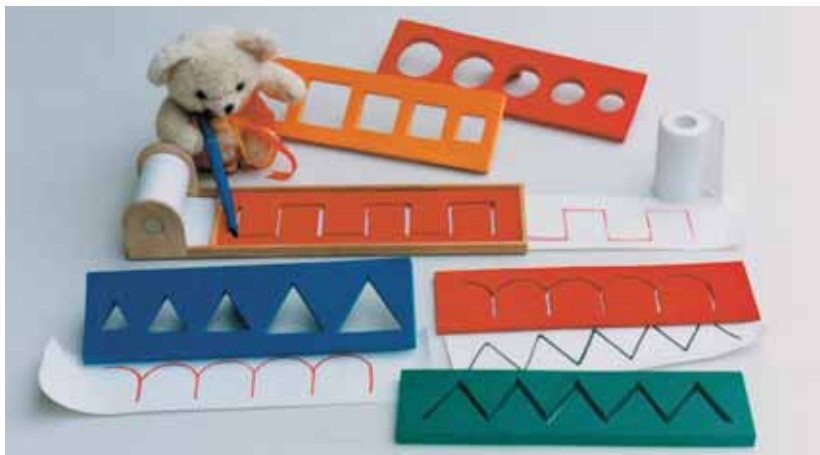

ART. 493/D - PRESCRIVO 2 MANI cm. 62 x 29 x 5. € 40,80

ART. 491
SEGNO

Un lunghissimo rotolo di carta e "maschere" per "guidare" e controllare i primi grafismi di introduzione alla scrittura.

Set completo di Roller: cm. 12 x 45 con 6 maschere e 3 rotoli carta mt. 40 mm. 90.

€ 35,64