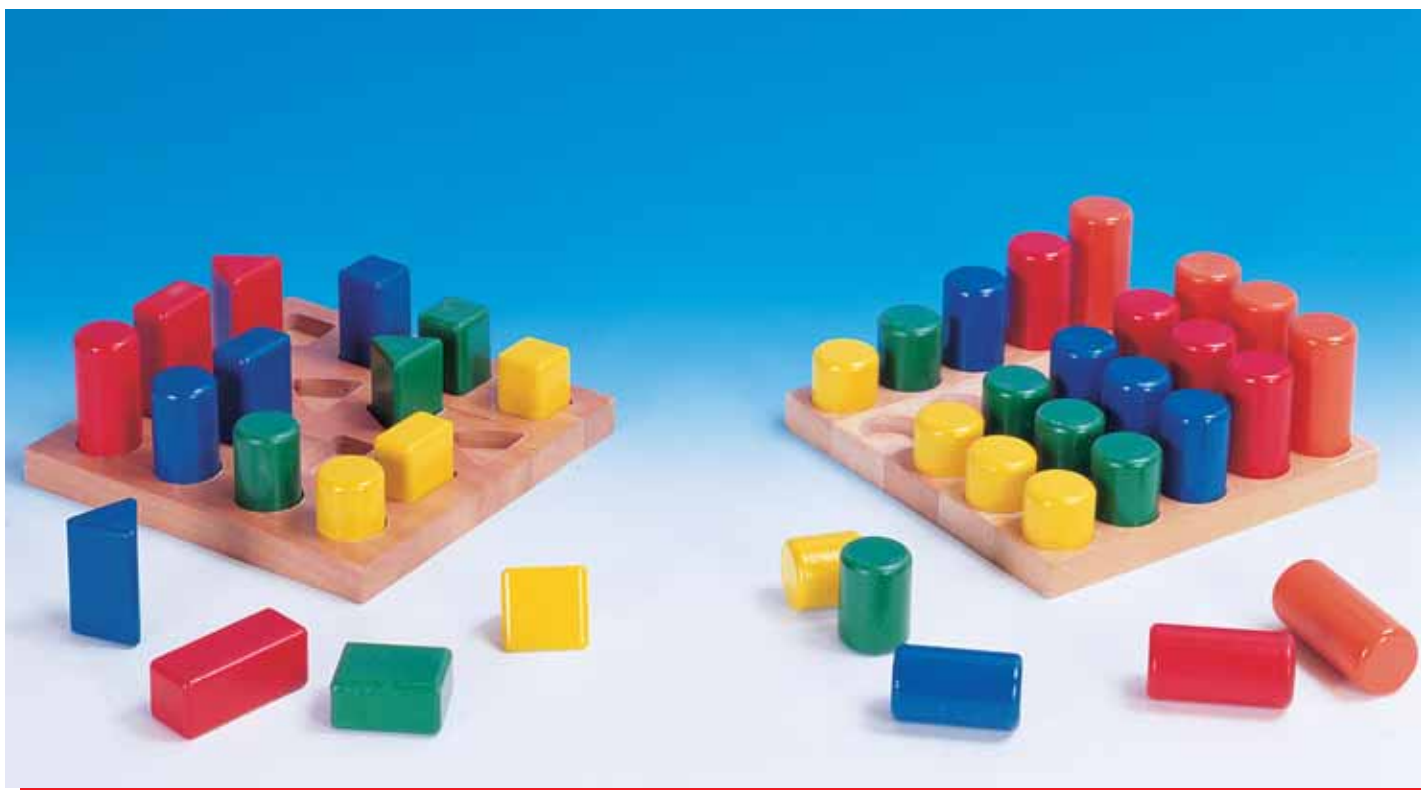

ART. 250
VASSOIO FORME A SCALARE
16 grandi forme diverse da classificare e inserire secondo forma, colore e grandezza. Vassoio cm. 22 x 22.
€ 17,04

ART. 252
VASSOIO GRANDI CILINDRI GRADUATI
La classificazione richiede una analisi più complessa degli attributi: 5 colori e 5 grandezze diverse. Vassoio cm. 22 x 22.
€ 22,21