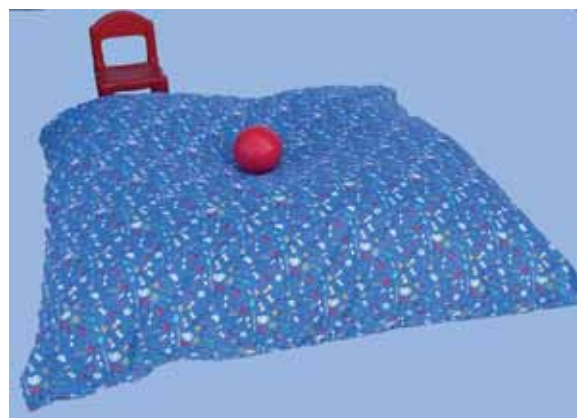

ART. 1616
NUVOLA ROTONDA
ø 120 cm.
€ 74,90

ART. 1617
NUVOLONA ROTONDA GIGANTE
ø 200 cm.
€ 302,64

ART. 1618/Q
NUVOLONA QUADRATA
Cm. 170 x 170.
Bicolore o colori a richiesta.
€ 281,00

ART. 1621/Q
NUVOLA QUADRATA
Cm. 100 x 100.
€ 65,00

ART. 1619
NUVOLA QUADRATA 200
cm. 200 x 200
€ 349,00