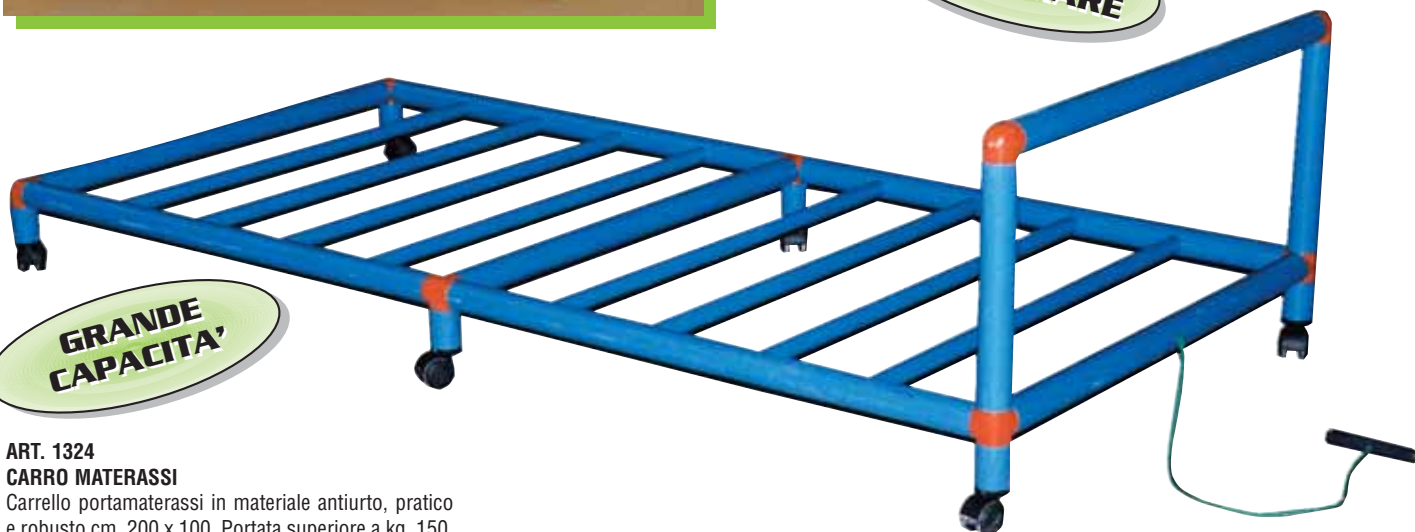

**ART. 1330
VAN PORTAPALLONI**
Cestone gigante, robusto, con ruote.
Cm. 160 x 90 x h. 100. Tutto arrotondato
per comodità e sicurezza. Due ruote
con freno
€ 205,00

**ROBUSTEZZA
E LEGGEREZZA**

**ASSENZA DI
SPIGOLI**

**ART. 1320
CARRELLO PSICOMOTORIO**
€ 198,84

**FACILI DA
MANDRARE**

**GRANDE
CAPACITA'**

**ART. 1324
CARRO MATERASSI**
Carrello portamaterassi in materiale antiurto, pratico
e robusto cm. 200 x 100. Portata superiore a kg. 150.
€ 103,00