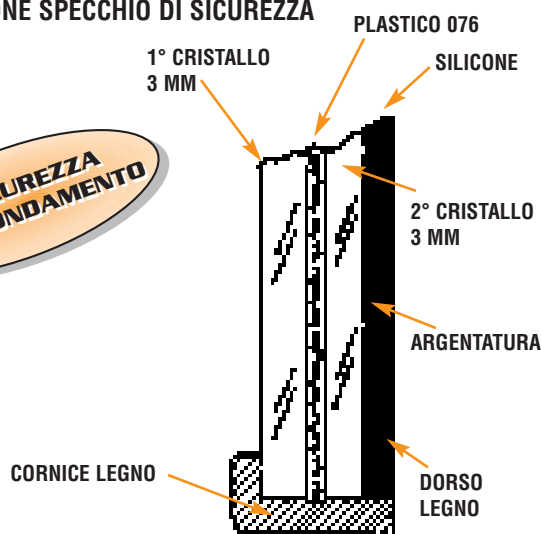

SEZIONE SPECCHIO DI SICUREZZA

DI SICUREZZA ANTISFONDAMENTO