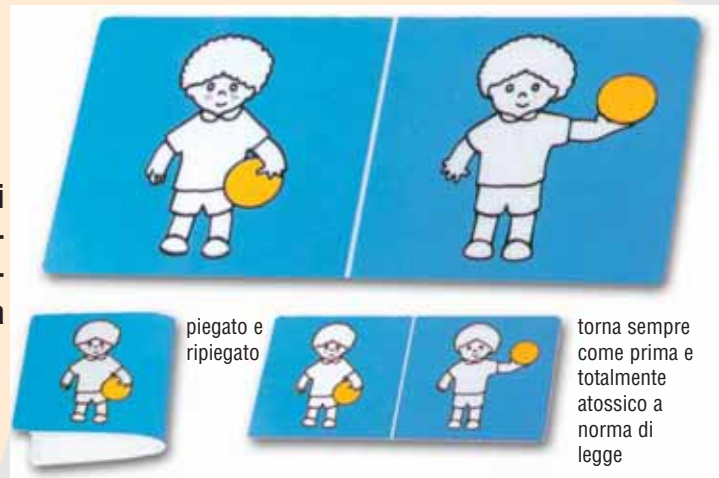

Progetto Codex: GIOCHI E SUSSIDI DIDATTICI

CARATTERISTICHE DEI MATERIALI:

Tutti i nostri articoli sono costruiti tenendo presente le particolari esigenze della scuola: atossicità, robustezza, originalità, sicurezza, e contenuto didattico.

Per la nostra produzione usiamo:

securplast

materiale plastico antischeggia con alta percentuale di antiurto che lo rende resistente a notevoli sollecitazioni senza spezzarsi. Igienico e lavabile è particolarmente adatto ad essere utilizzato nel mondo della scuola.

polytube

tubolare plastico atossico e ignifugo usato per i complementi d'arredo che garantisce sicurezza e la totale assenza di spigoli.

polymat

il nuovo materiale a cellula chiusa totalmente atossico di gradevole morbidezza, eccezionale robustezza e notevole elasticità. Repellente a tutte le sostanze, igienico, facile da ripulire e lavabile in lavatrice.

legno

il legno usato è di fine qualità colorato e laccato con vernici assolutamente atossiche.

Le analisi effettuate presso l'Istituto di Ricerche e Analisi M. Masini di Rho hanno confermato l'ottemperanza dei nostri giochi alla normativa CEE con certificazione CE secondo il D.L. n. 313 del 27.9.1991 concernente la sicurezza dei giocattoli.

Produzione giochi
didattici e protezioni
Codex