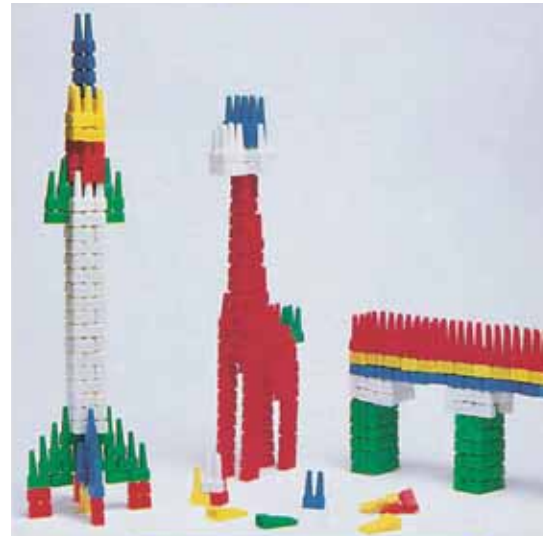

12 simpatici soggetti per animare le costruzioni.

€ 7,75

BIPUNTE

**ART. 1005
BIPUNTE**
Semplice la forma, geniali le combinazioni.
Cm. 3,4 x 2 (con ruote).
Confezione 600 pezzi.
€ 22,21

KONTIKI

**ART. 1001
KONTIKI**
Le forme facili che stimolano la fantasia.
Cm. 5,3 x 5 (con ruote).
Confezione 170 pezzi.
Animali in foto accessorio a parte.
Art. 1105.
€ 22,21

STECHE**ART. 1026****STECHE**

Elementi giganti per i più piccoli. Cm. 19,5 x 4 X 1,7. 40 pezzi.

€ 25,31

**MAX****Moduli giganti per costruire facile.****MATTONI GR. 12,5 X 10,5 X 6,5 CM.****ART. 1076****MAX 12**