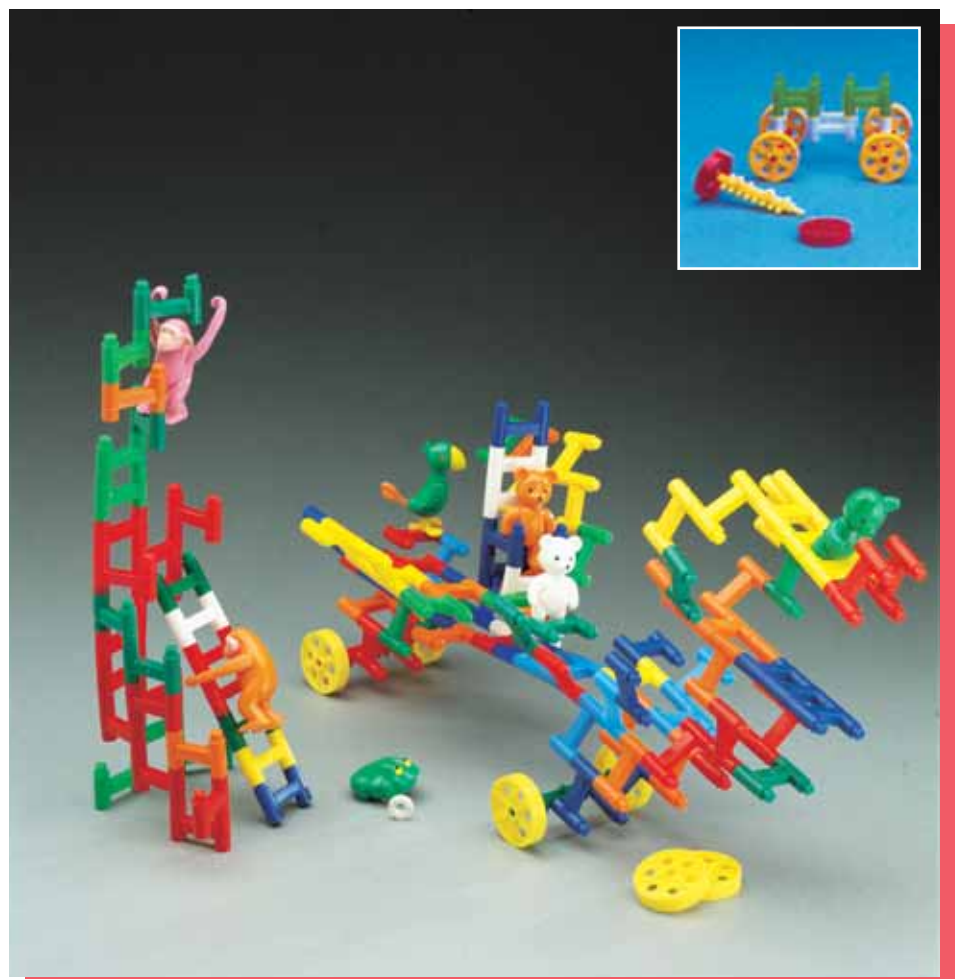

Mattoni, mattoncini e crocette, costruzioni perfette.

Elem. Grande cm. 5,2 x 2,2.

Elem. Medio cm. 3 x 2,2.

Elem. Piccolo cm. 2,2 x 2,2.

Crocetta cm. 3 x 3.

Confez. 400 pezzi compresi animali.

€ 22,21

ART. 1105**ANIMALETTI**

12 simpatici soggetti per animare le costruzioni.

€ 7,75

BIPUNTE

**ART. 1005
BIPUNTE**
Semplice la forma, geniali le combinazioni.
Cm. 3,4 x 2 (con ruote).
Confezione 600 pezzi.
€ 22,21

KONTIKI

**ART. 1001
KONTIKI**
Le forme facili che stimolano la fantasia.
Cm. 5,3 x 5 (con ruote).
Confezione 170 pezzi.
Animali in foto accessorio a parte.
Art. 1105.
€ 22,21

STECHE**ART. 1026****STECHE**

Elementi giganti per i più piccoli. Cm. 19,5 x 4 X 1,7. 40 pezzi.

€ 25,31

**MAX****Moduli giganti per costruire facile.****MATTONI GR. 12,5 X 10,5 X 6,5 CM.****ART. 1076****MAX 12**