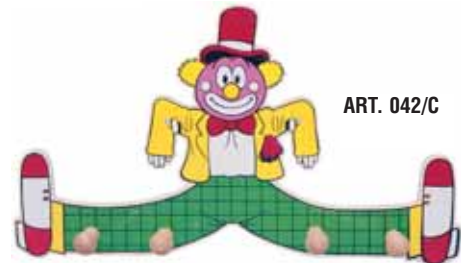

ATTACCAPANNI GIGANTI CM 50
CADAUNO € 12,40

ART. 042/C