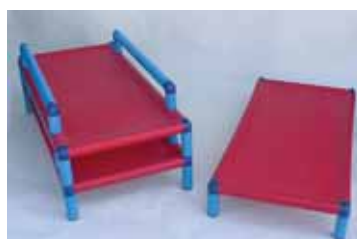

ART. 1341
FASCIATOIO LARGO
Cm. 70 x 115 x 90 h. Altezza piano cm. 75
€ 115,00

BRANDINA PANDA