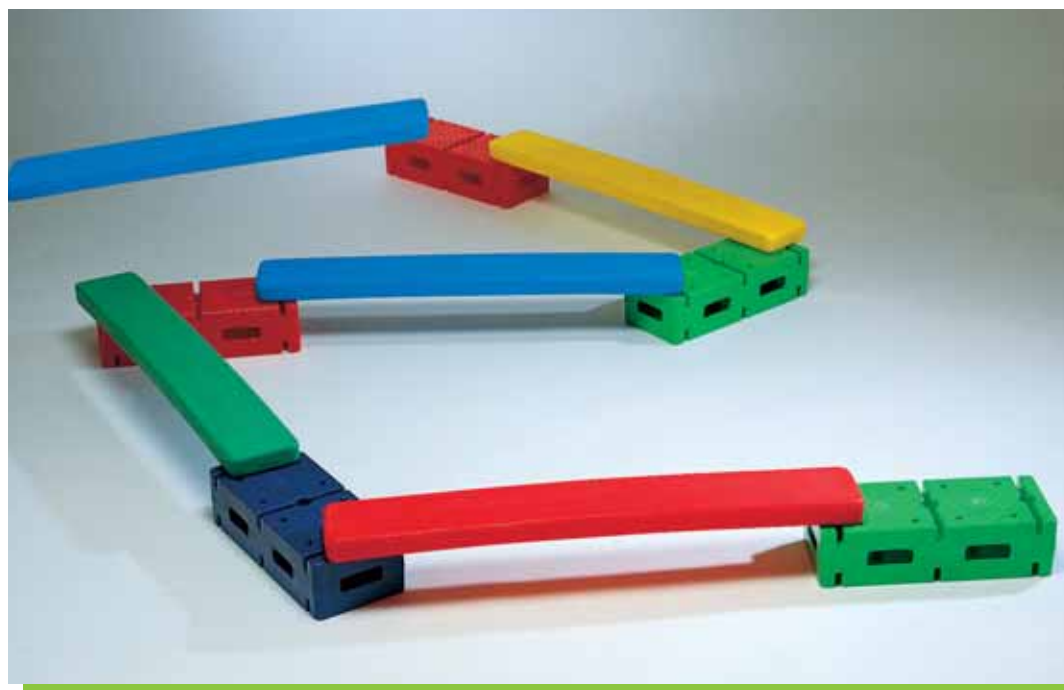

ART. 934
PERCORSO SENSAZIONI PLANTARI
10 piastre contenenti elementi vari per
diverse sensazioni e 2 piastre vuote per
inserirvi elementi a piacere.
Cm. 38 x 38 ad incastro.
€ 219,50