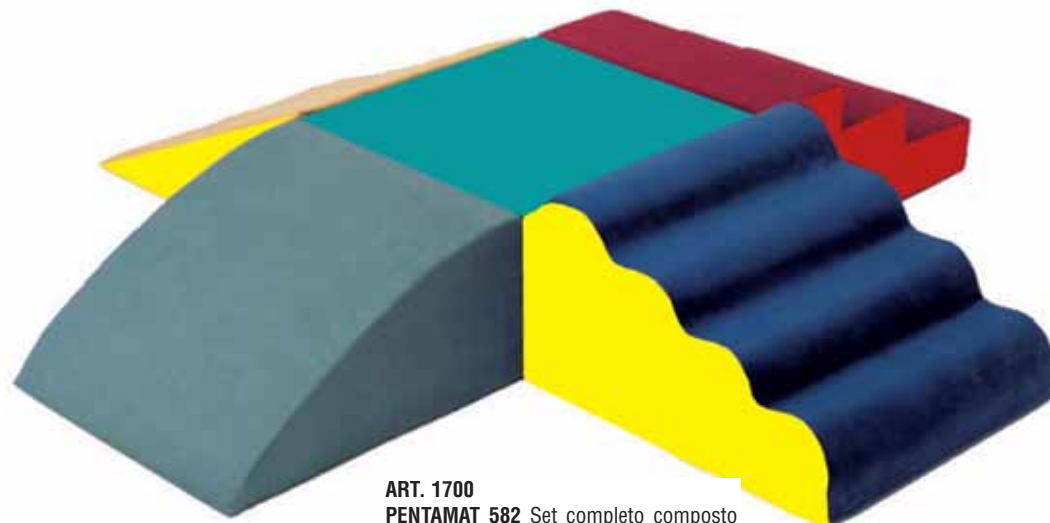

ART. 1700
PENTAMAT 582 Set completo composto da art.1700+1701+1702+1703+1074.
€ 514,00