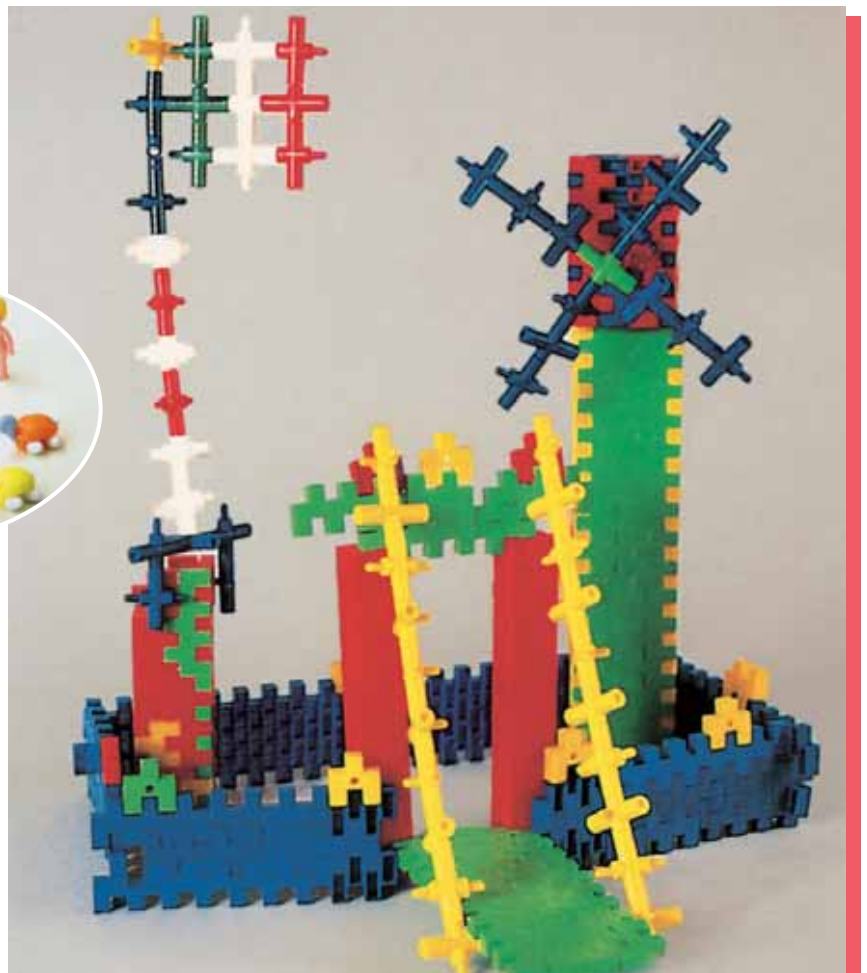

ART. 1105

ANIMALETTI

12 simpatici soggetti per animare le costruzioni.

€ 7,75