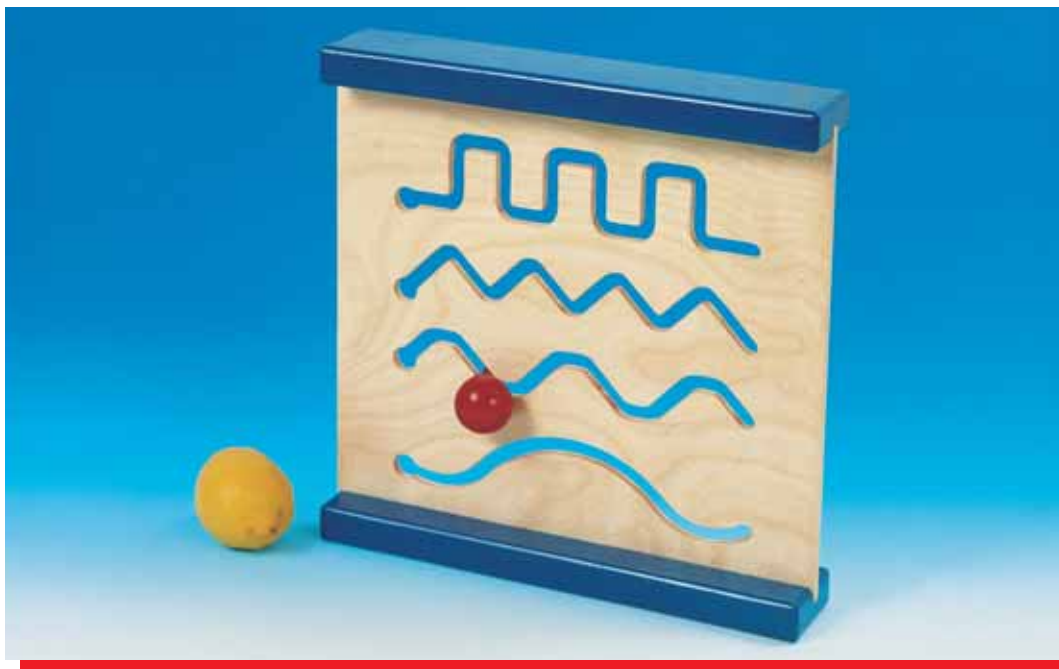

cm. 22 x 22.

€ 17,04

**ART. 428****GRANDE ABACO FORME COLORI**

Supporto con 32 grandi forme in polimat da infilare, per associare, classificare, discriminare per forma o per colore, cm. 41 x 10.

€ 35,64

**ART. 981****GRATTACIELI A 10 PIANI**

Ad ogni disco grande deve essere sovrapposto un disco piccolo fino al 10° piano. Divertente gioco di abilità per lo sviluppo dell'organizzazione spaziale, abilità motoria e coordinazione oculomotoria.

60 dischi diam. 5 cm e 60 dischi diam.

13 cm. in 6 colori

€ 20,00

PRIMI TRACCIATI. Per esercizi di percorso guidato finalizzati a sviluppare la motricità in orizzontale e verticale.

ART. 493

PRESCRIVO

Quattro tracce da "percorrere" da sinistra a destra e viceversa con una sfera di legno.

Predisposto per essere usato in verticale e in orizzontale (uso lavagna o quaderno).

Cm. 29x29x5.

€ 14,00

AMBITRACCIATI. Le peculiarità dell'articolo 493 possono essere applicate contemporaneamente ad entrambe le mani per una efficace armonizzazione e coordinamento del movimento e della lateralità (in orizzontale e verticale).