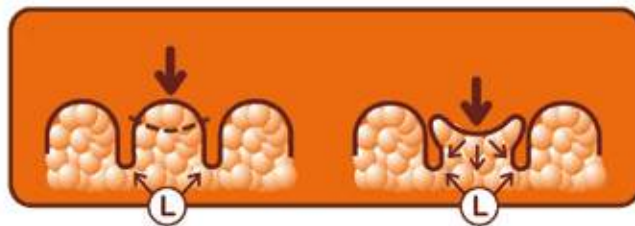

## CROCIERE - CRUISE SHIPS

**Protezioni di sicurezza per navi**  
*Safety protections for cruise ships*

Codex è consapevole che la sicurezza dei passeggeri è una priorità assoluta sulle navi da crociera.

A questo scopo, Codex ha ideato le protezioni **Onda e Maxionda**, che differiscono tra loro per il diverso spessore: 22 mm (Onda), 28mm (Maxionda).

## Come funziona

La particolare sezione ad onda permette di distribuire l'urto tra i vari spazi concavi laterali (L), ammortizzando la potenza dell'urto.

Codex is aware that passengers' safety is a top priority  on cruise ships.