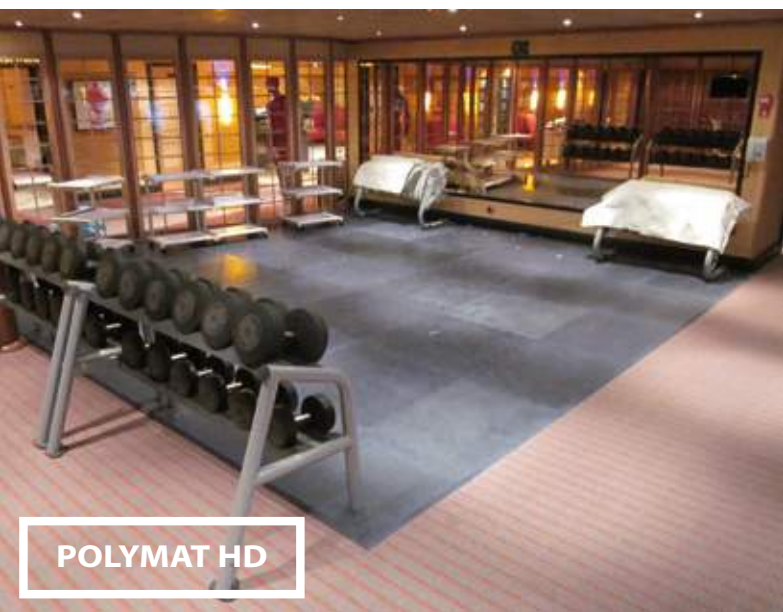

Pavimenti antriturma e antiscivolo *Antishock and non-slip pavements* QUADRIO - POLYMAT HD - CROSSFIT